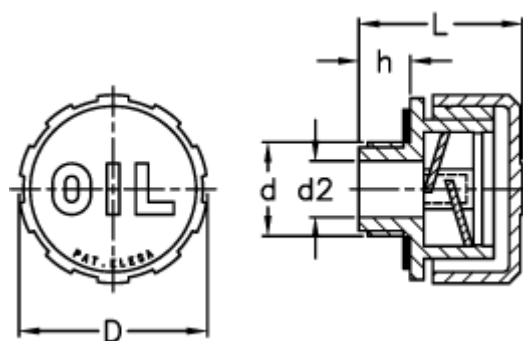

Varenummer: 2311053991
Beskrivelse: E+G Olieprop
SFP.30-22x1,5

Mål

D = 31
d = M22x1,5
d2 = 12
h = 9.5
L = 29.5